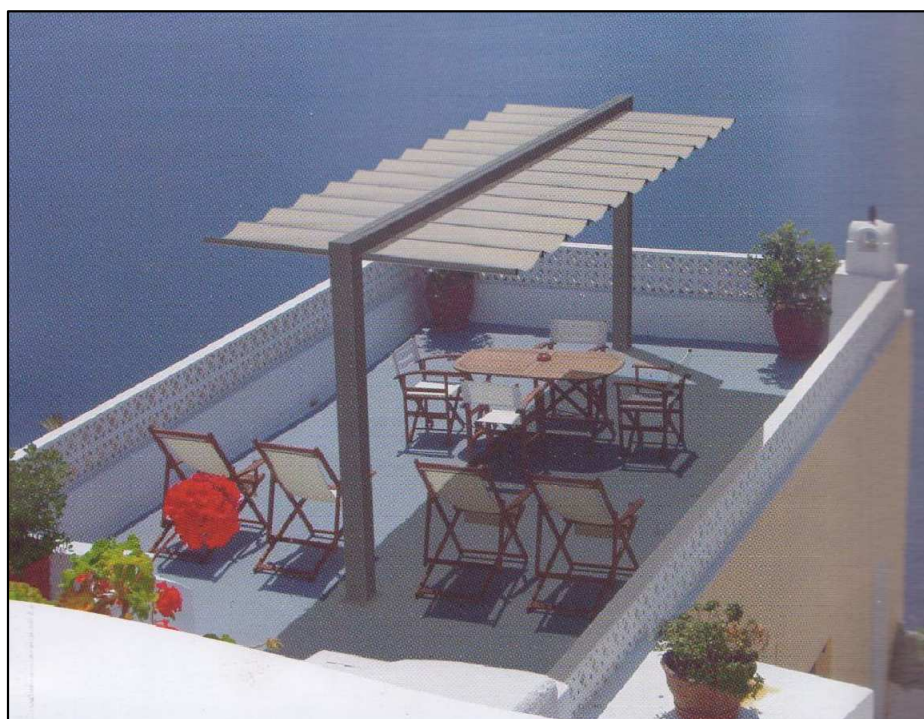

OMBRELLONE LEGNO FERRO

OMBRELLONE DOPPIO

ROVESCIO

VELA

OMBRELLONE ORIZZONTALE PIANO

OMBRELLONE A PARETE

OMBRELLONE ORIZZONTALE ALLA MARINARA

OMBRELLONE ECLISSE

OMBRELLONE LEGNO FERRO

OMBRELLONE OASI

OMBRELLONE SOLE PIOGGIA

LE PIU' BELLE TENDE del geom. C. COLANTUONO 338 7810289 (MANOCALZATI - AV -)
ZANZARIERE, TENDE DA SOLE, OMBRELLONI, GAZEBO, VENEZIANE, TENDE DA INTERNO
lepiubelletende@gmail.com