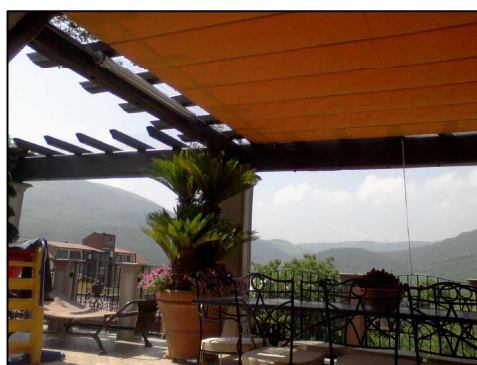

LE PIU' BELLE TERRAZZE

AFFIDATEVI A NOI
VI REALIZZIAMO UNO SPAZIO DA SOGNO

LE PIU' BELLE TENDE del geom. C. COLANTUONO 338 7810289 (MANGCALZATI- AV-)
COPERTURE RETRATTILI, TENDE DA SOLE, OMBRELLONI, GAZEBO, TUNNEL, TENDE DA INTERNO
PERGOLATI IN LEGNO, ARREDO GIARDINO, CHIUSURE SCORREVOLI PER AMBIENTI ESTERNI
lepiubelletende@gmail.com