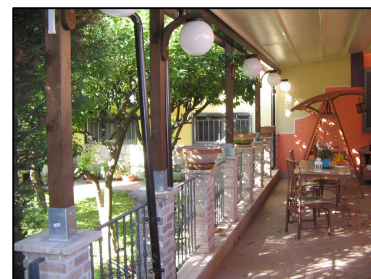

LE PIU' BELLE TERRAZZE

AFFIDATEVI A NOI
VI REALIZZIAMO UNO SPAZIO DA SOGNO

LE PIU' BELLE TENDE del geom. C. COLANTUONO 338 7810289 (MANGCALZATI- AV-)
COPERTURE RETRATTILI, TENDE DA SOLE, OMBRELLONI, GAZEBO, TUNNEL, TENDE DA INTERNO
PERGOLATI IN LEGNO, ARREDO GIARDINO, CHIUSURE SCORREVOLI PER AMBIENTI ESTERNI
lepiubelletende@gmail.com