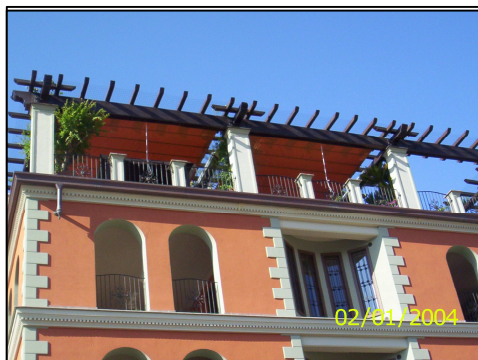

LE PIU' BELLE TERRAZZE

AFFIDATEVI A NOI
VI REALIZZIAMO UNO SPAZIO DA SOGNO

LE PIU' BELLE TENDE del geom. C. COLANTUONO 338 7810289 (MANGCALZATI- AV-)
COPERTURE RETRATTILI, TENDE DA SOLE, OMBRELLONI, GAZEBO, TUNNEL, TENDE DA INTERNO
PERGOLATI IN LEGNO, ARREDO GIARDINO, CHIUSURE SCORREVOLI PER AMBIENTI ESTERNI
lepiubelletende@gmail.com