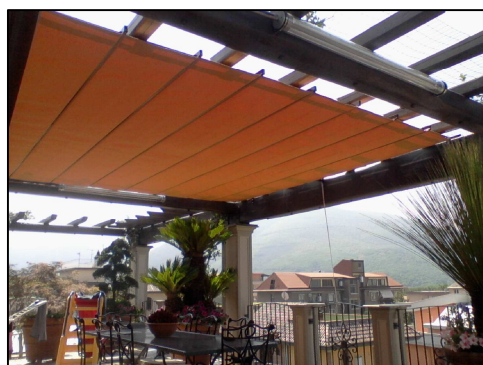

LE PIU' BELLE TERRAZZE

AFFIDATEVI A NOI
VI REALIZZIAMO UNO SPAZIO DA SOGNO

LE PIU' BELLE TENDE del geom. C. COLANTUONO 338 7810289 (MANGCALZATI- AV-)
COPERTURE RETRATTILI, TENDE DA SOLE, OMBRELLONI, GAZEBO, TUNNEL, TENDE DA INTERNO
PERGOLATI IN LEGNO, ARREDO GIARDINO, CHIUSURE SCORREVOLI PER AMBIENTI ESTERNI
lepiubelletende@gmail.com