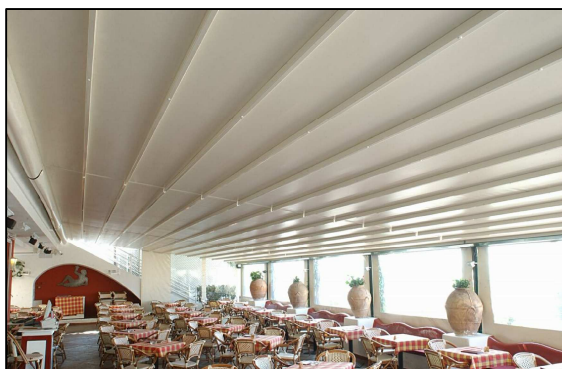

CHE SPAZIO OFFRITE AI VOSTRI CLIENTI?

AFFIDATEVI A NOI

VI REALIZZIAMO UNO SPAZIO DA SOGNO

LE PIU' BELLE TENDE del geom. C. COLANTUONO 338 7810289 (MANDALZATI- AV-)

COPERTURE RETRATTILI, TENDE DA SOLE, OMBRELLONI, GAZEBO, TUNNEL, TENDE DA INTERNO