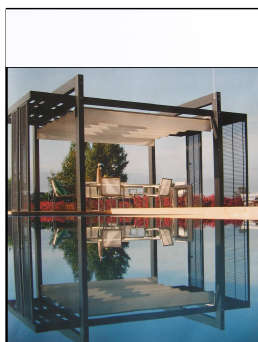

CHE SPAZIO OFFRITE AI VOSTRI CLIENTI?

AFFIDATEVI A NOI

VI REALIZZIAMO UNO SPAZIO DA SOGNO

LE PIU' BELLE TENDE del geom. C. COLANTUONO 338 7810289 (MANDALZATI- AV-)

COPERTURE RETRATTILI, TENDE DA SOLE, OMBRELLONI, GAZEBO, TUNNEL, TENDE DA INTERNO

PERGOLATI IN LEGNO, ARREDO GIARDINO, CHIUSURE SCORREVOLI PER AMBIENTI ESTERNI